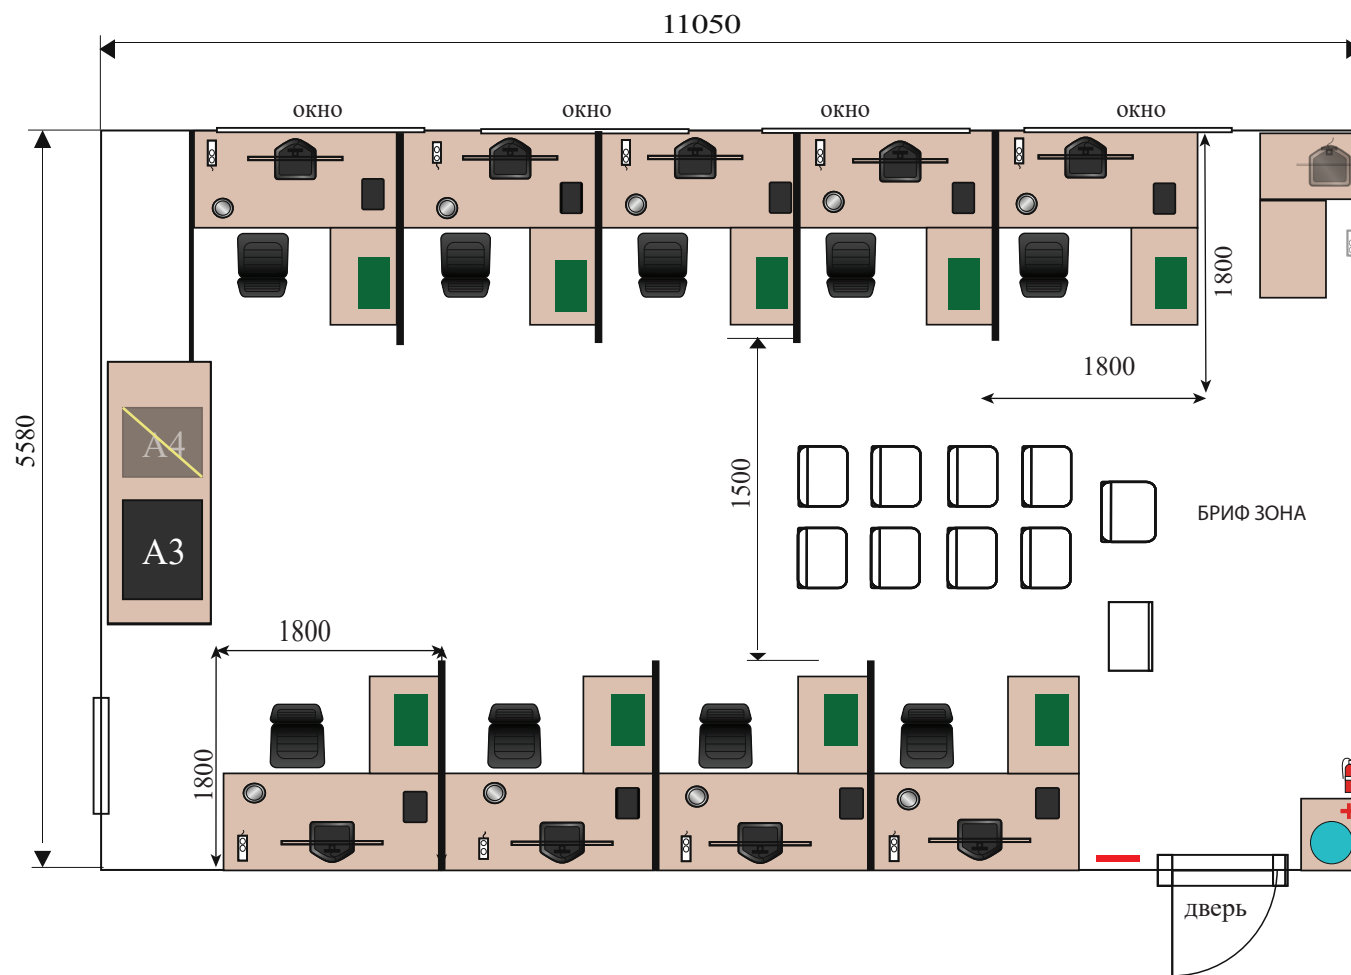

План застройки площадки ДЭ, проводимого в рамках ПА
 Формат проведения ДЭ: очный Общая площадь площадки: 60 м²

	Компьютер		Графический планшет		Проектор		Стол компьютерный		аптечка		Стол компьютерный с МФУ, А3 и А4		*НЕ используется
	Стул		Коврик для резки		Проектор		Проектор		огнетушитель		Мусорное ведро, швабра, совок		
	Стул		Проектор		Проектор		Проектор		выключатель		Мусорное ведро, швабра, совок		